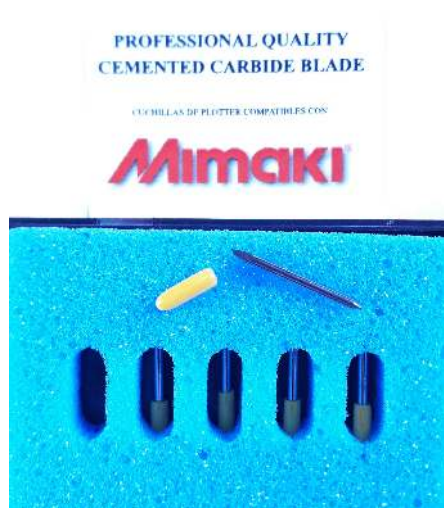

Precio: \$ 32.406,00

REPUESTO DE 5 CUCHILLAS PARA PLOTTER GRAPHTEC CB15 - 60°

Precio: \$ 32.406,00

REPUESTO DE 5 CUCHILLAS PARA PLOTTER MIMAKI 30°

Precio: \$ 21.211,00

REPUESTO DE 5 CUCHILLAS PARA PLOTTER MIMAKI 45°