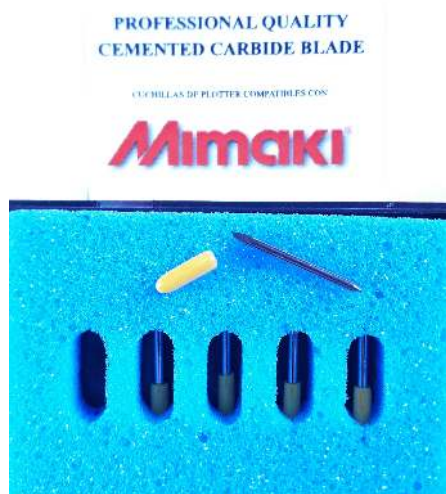

REPUESTO DE 5 CUCHILLAS PARA PLOTTER MIMAKI 60°

Precio: $ 21.211,00