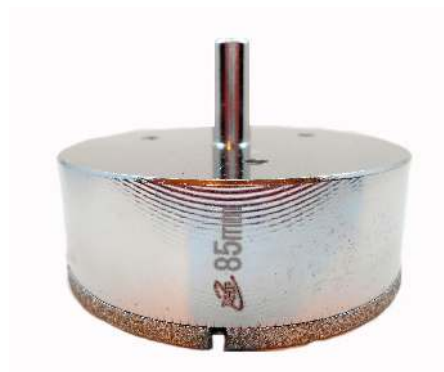

Precio: \$ 14.897,00

**MECHA DIAMANTADA 6MM VIDRIO
CERÁMICA MÁRMOL PORCELANATO**

Precio: \$ 1.605,00

**MECHA DIAMANTADA 70MM VIDRIO
CERÁMICA MÁRMOL PORCELANATO**

Precio: \$ 16.016,00

**MECHA DIAMANTADA 75MM VIDRIO
CERÁMICA MÁRMOL PORCELANATO**

Precio: \$ 17.170,00

**MECHA DIAMANTADA 80MM VIDRIO
CERÁMICA MÁRMOL PORCELANATO**

Precio: \$ 17.668,00

**MECHA DIAMANTADA 85MM VIDRIO
CERÁMICA MÁRMOL PORCELANATO**

Precio: \$ 19.480,00

**MECHA DIAMANTADA 8MM VIDRIO
CERÁMICA MÁRMOL PORCELANATO**