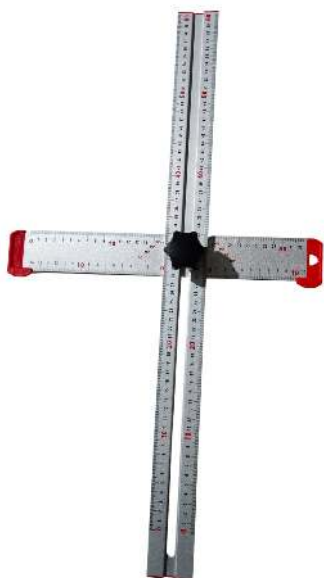

REGLA ESCUADRA TIPO T - PROFESIONAL ALUMINIO

Precio: $ 28.871,00